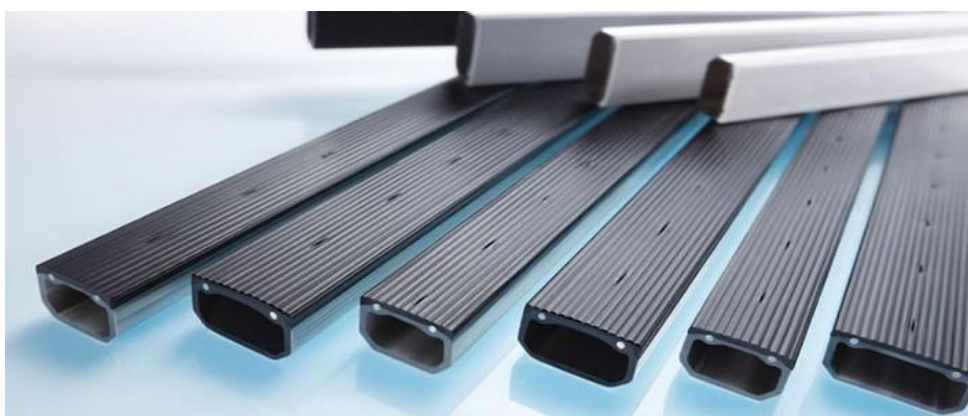

Thermix profili RAL 9005

Šifra	Naziv
18151/10	PROFIL THERMIX RAL 9005 10MM/6M
18151/12	PROFIL THERMIX RAL 9005 12MM/6M
18151/14	PROFIL THERMIX RAL 9005 14MM/6M
18151/16	PROFIL THERMIX RAL 9005 16MM/6M
18151/18	PROFIL THERMIX RAL 9005 18MM/6M
18151/20	PROFIL THERMIX RAL 9005 20MM/6M
18151/22	PROFIL THERMIX RAL 9005 22MM/6M

+ pripadajući plinski kutnici u jednakom RALu 18152/

Thermix profili RAL 7035

Šifra	Naziv
18150/12	PROFIL THERMIX RAL 7035 12MM/6M
18150/14	PROFIL THERMIX RAL 7035 14MM/6M
18150/16	PROFIL THERMIX RAL 7035 16MM/6M
18150/18	PROFIL THERMIX RAL 7035 18MM/6M
18150/20	PROFIL THERMIX RAL 7035 20MM/6M
18150/22	PROFIL THERMIX RAL 7035 22MM/6M

+ pripadajući plinski kutnici u jednakom RALu 18153/