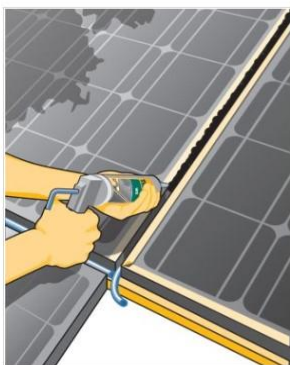

Iznimno otporan na vremenske promjene (kiša, snijeg, ekstremne temperature) i UV svjetlost. U vertikalnim fugama ne curi. Ne uzrokuje koroziju.

PODRUČJE UPORABE

- Za brtvljenje, lijepljenje i ostakljivanje
- Za brtvljenje vremenski izloženih dilatacijskih pukotina između stakla na fasadama
- Za brtvljenje dilatacijski pukotina na različitim fasadama