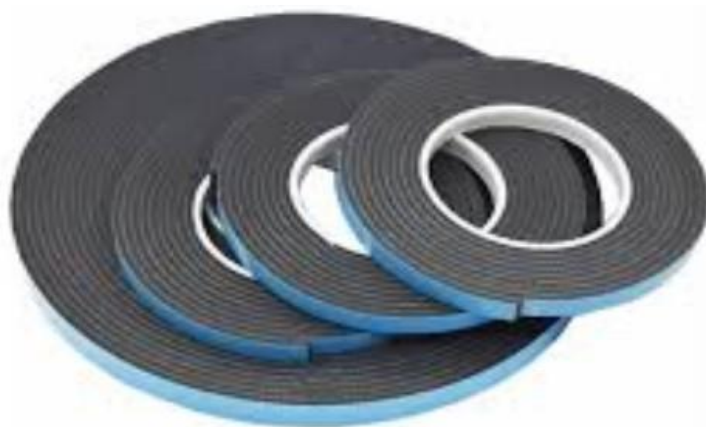

Butil mase i trake

Šifra

18101/T
18101/N
18102
18103

Naziv

BUTIL KIT 1 kg
BUTYL 996 1 kg
BUTIL KIT 2.4 kg
BUTIL KIT 7 kg

Proizvođač

TREMCO
NEDEX
TREMCO
TREMCO

18199

BUTIL TRAK 4MMX60M